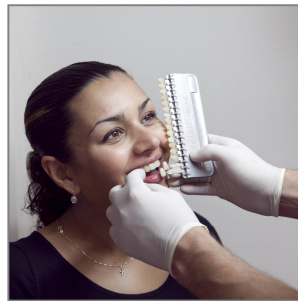

**Esthetic Dental Team** is een tandtechnisch laboratorium gespecialiseerd in esthetisch kroon- en brugwerk. De ambities reiken veel verder dan het maken van standaard kroon- en brugwerk. Dat wordt erkend door verscheidene prestigieuze prijzen die gewonnen zijn.

In samenwerking met de tandarts streven wij naar esthetische en duurzame oplossingen voor het gebit. Het tandtechnisch laboratorium is gestructureerd om de wensen van de patiënt te volbrengen. Ambacht en kunst worden gecombineerd met de nieuwste materialen en technieken om aan de hoogste esthetische verwachtingen te voldoen. Hierdoor onderscheidt Esthetic Dental Team zich van andere laboratoria.

## Onze filosofie;

Individueel en persoonlijk advies, analyse van de orale situatie en digitale fotografie zijn enkele voorbeelden die de patiënt begeleiden naar een mooier gebit en een mooiere glimlach. De individuele technische begeleiding voor, tijdens en na de behandeling garanderen 'teamwork' en een maximaal esthetisch en functioneel resultaat. Onze activiteiten en handelingen creëren een filosofie, die de patiënt in het centrum van onze inspanningen brengt, met als resultaat een natuurlijke dentale restauratie.

Deze filosofie komt nog beter tot z'n recht als de patiënt bereid is naar het laboratorium te komen. Juist dit kan het verschil maken tussen een 'kroon' en een individueel gemaakte tand.

*Esthetic Dental Team*